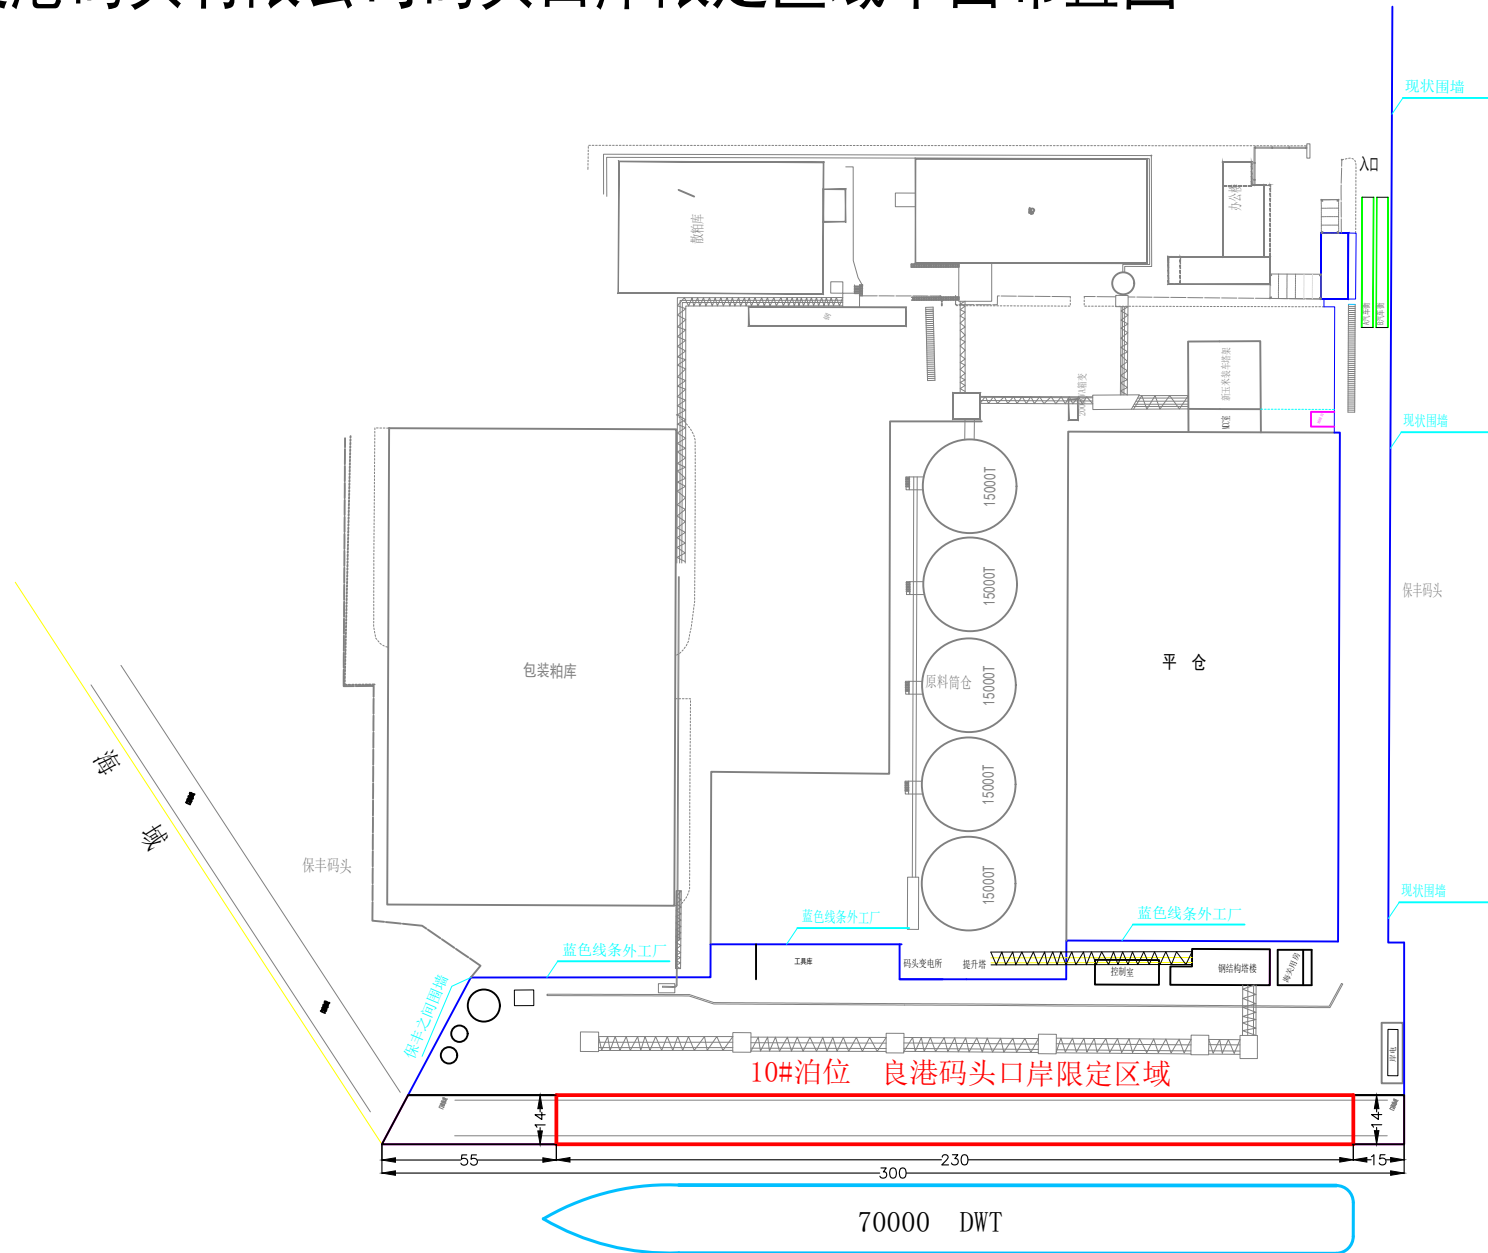

广东阳江港港务股份有限公司码头口岸限定区域平面布置图

460

口岸限定区域
船员通道

阳江良港码头有限公司码头口岸限定区域平面布置图

说明:

口岸限定区域尺寸: 长×宽=230m×14m

70000 DWT

海域

广东华夏阳西电厂配套码头口岸限定区域平面布置图