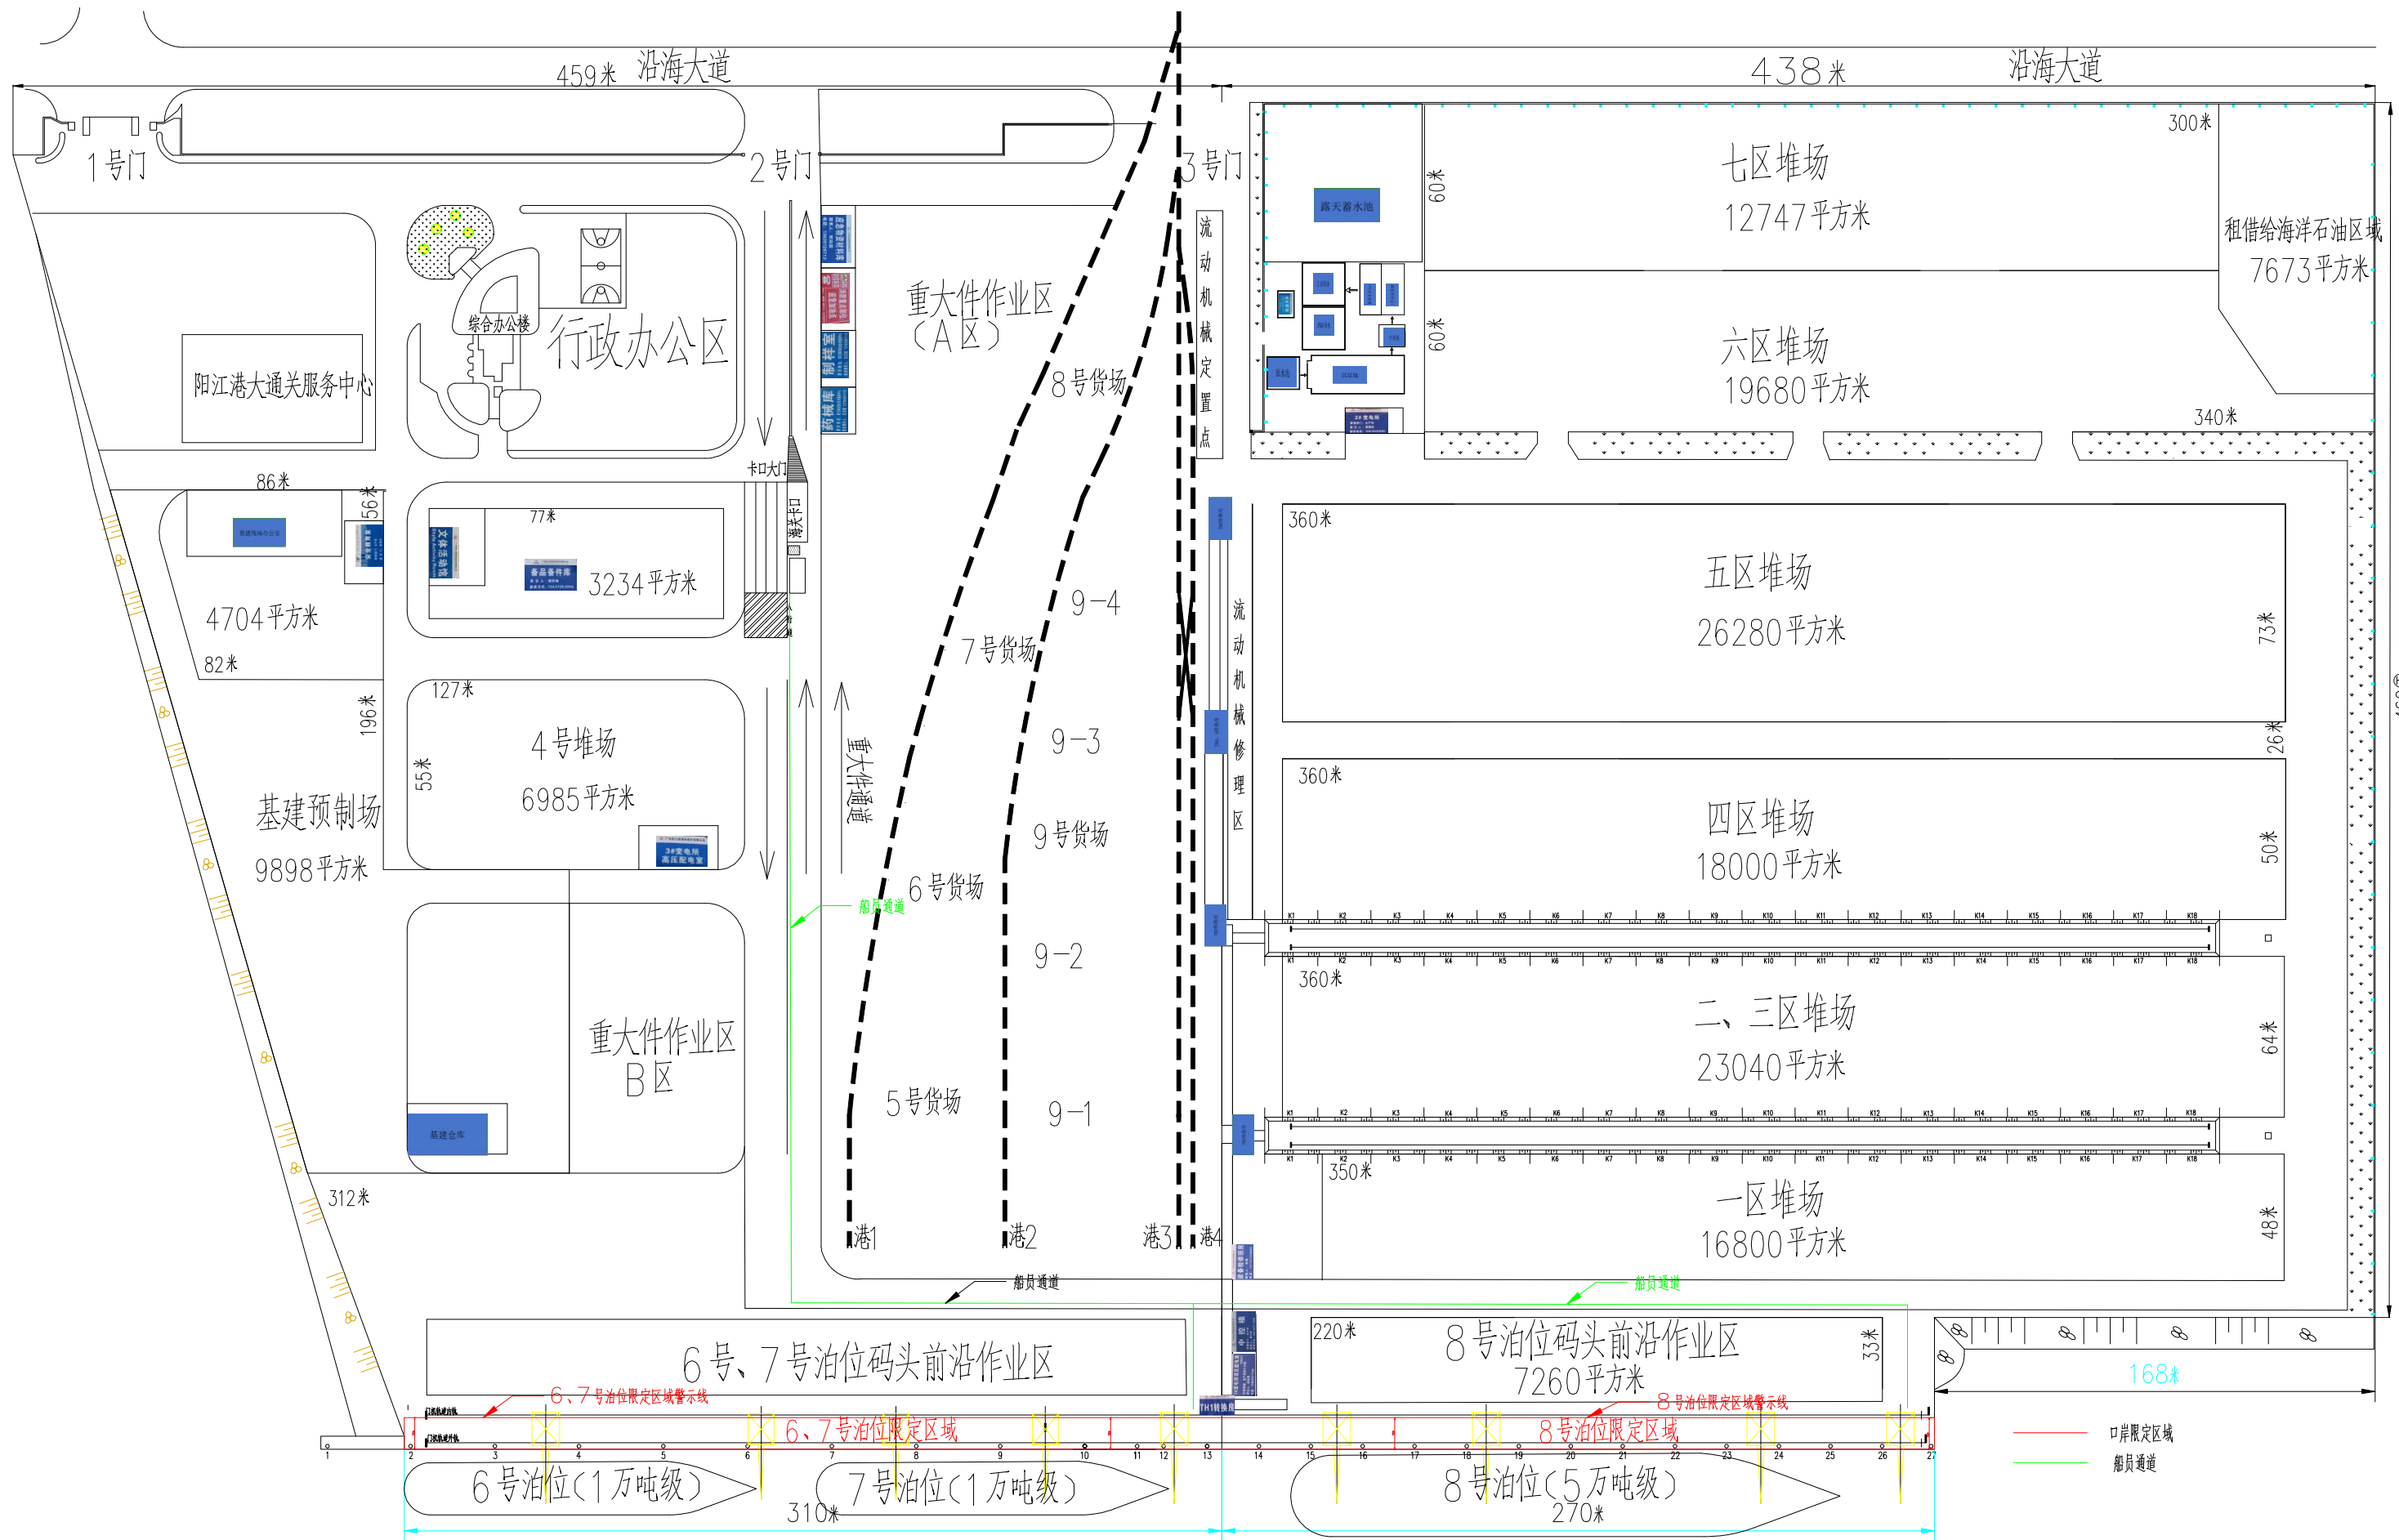

广东阳江港港务股份有限公司码头口岸限定区域平面布置图

460

口岸限定区域
船员通道

阳江良港码头有限公司码头口岸限定区域平面布置图

说明:

口岸限定区域尺寸: 长×宽=230m×14m

70000 DWT

海域

广东华夏阳西电厂配套码头口岸限定区域平面布置图